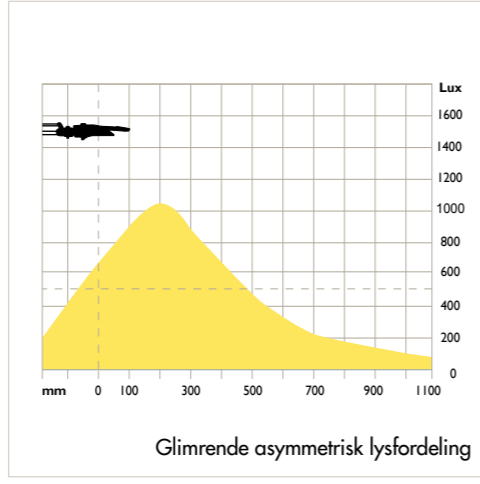

Vår nye skrivebordslampe er en fryd for øyet og en kraftig kilde til klart, varmt lys på arbeidsplassen.

Glamox Luxo Lighting
www.glamoxluxo.no
 Informasjon om vår 5-års garanti får du på våre hjemmesider.

>1000 lux

750 lux

500 lux