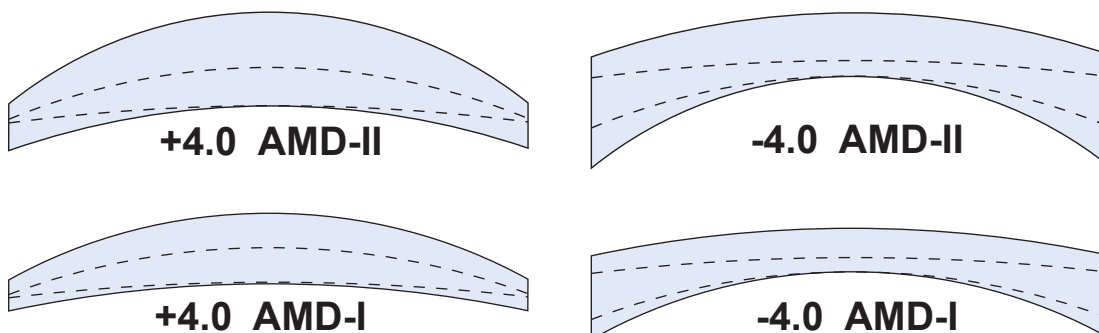

ANTIREFLEXBEHANDLING

Antireflexbehandling är standard på AMD Comfort för att öka ljustransmissionen och förbättra synkvaliten.

MED INDIVIDUELL KORREKTION

När en person inte har fullgod syn är normalt det första man gör en styrkebestämning för att se om synfelet går att korrigeras med någon form av optik. Det är detsamma med AMD-patienter, man bör alltid hitta den optimala korrektionen. AMD Comfort beställs alltid med rätt styrka för att få optiken att fungera så optimalt som möjligt.

ENKELT ATT ANVÄNDA, ENKELT ATT BESTÄLLA

AMD Comfort-linserna består av beprövad optisk teknik paketerad för att vara enkelt att hantera men ändå effektivt för att få optimal synfunktion för AMD-patienter (och andra med nedsatt synfunktion). Paketeringen gör konceptet lätt för optikern att förstå och lätt för patienten att vänja sig vid.

ENKELT ATT PROVA UT

För att prova ut AMD Comfort finns det enkla provset man kan använda. Sätt patientens styrkor i en provbåge och håll en flirp bestående av AMD Comfort med en av de båda förstoringsgraderna framför och låt patienten bedöma. Finns även som flip-up att använda till patientens egna bugar

ENKELT ATT BESTÄLLA

För optikern är det lika enkelt att beställa AMD Comfort som det är att beställa en vanlig lins.

ENKELT ATT ANVÄNDA

AMD Comfort kräver ingen tid för tillvänjning för användaren. Man kommer direkt att uppleva bättre komfort, bättre kontrast och en bättre synkvalite.

Exempel på förändring av tjocklek och kurvatur på linsen med AMD Comfort.