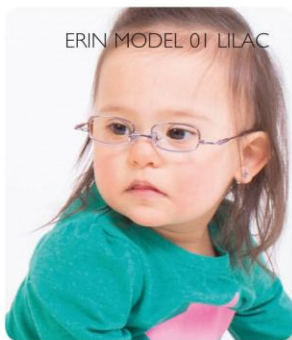

ERIN MODEL 01 LILAC