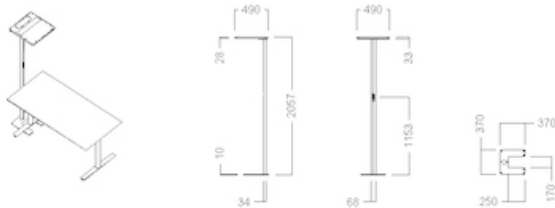

Forbindelse

Leveres standard med 2,5 m kabel med plugg.

Materiale og farge på overdel

Aluminiumskropp og stamme. Fot i stål.
Pulverlakkert i sort, hvit eller grå matt strukturmaling.

Bryter

Adapt-F 1 Desk Side er utstyrt med ett bryterpanel. Det er to mulige alternativer for brytere som nedenfor:
På **SPP-SEN 3000/4000K** versjon: (5 knapper) av/på-bryter og egen +/- dimming for opp- og nedlys.
På **SPP-SEN CCT**-versjon: (5 knapper) av/på-bryter, +/- fargetemperatur og vanlig +/- dimming for opp- og nedlys.

Integrerte sensorer

Adapt-F 1 Desk Side er utstyrt med én PIR-sensor som dekker arbeidsområdet foran seg:
SPP-SEN - Integrert PIR tilstedeværelsessensor med dagslyskompensasjon.

Optikker

Mikroprismatisk (MP) med optisk film: brightview for blendingskontroll.

Installasjon

Leveres som en 3-delt pakke med hode, stamme og fot i ulike pakker som enkelt monteres med vedlagt Unbrako nøkkel. Se installasjonsmanualen for detaljert informasjon. Merk følgende! Bruk riktig fot for det spesifikke produktet.

Illustrasjoner