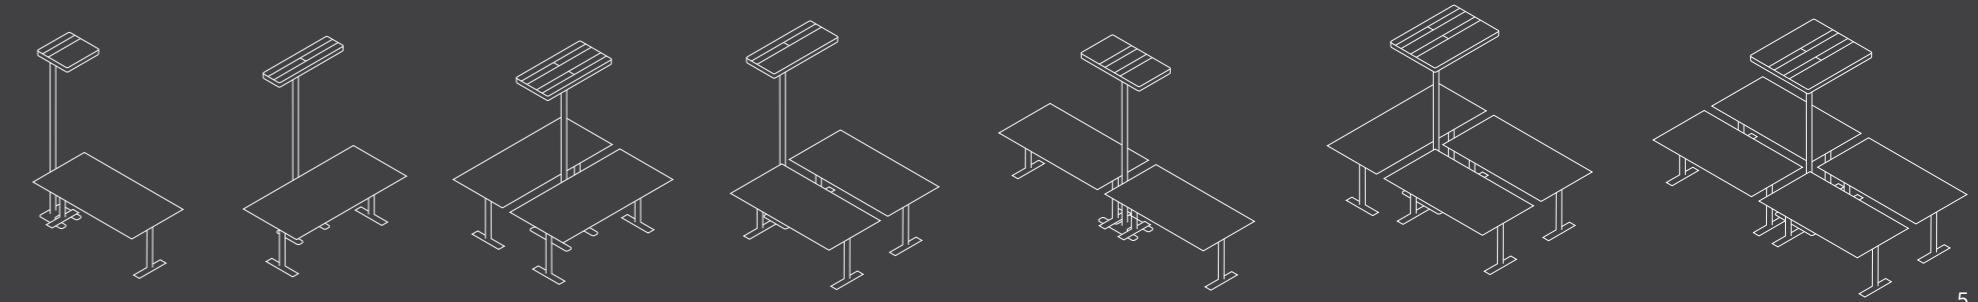

LUXO

Adapt - En fleksibel familie

Adapt - En fleksibel familie

Luxo Adapt er en familie av frittstående armaturer som er så fleksible at den dekker alle typer kontoroppsett.

Med Luxo-kvalitet og et rent skandinavisk design kan du være trygg på at et Adapt-produkt kompletterer ethvert profesjonelt interiør. Adapt-familien har hele syv forskjellige armaturhoder som oppfyller de tøffeste belysningskravene fra ett opp til fire skrivebord med en enkelt armatur. I miljøer hvor pulter er gruppert sammen, kan Adapt gi kontoret et roligere og mer harmonisk uttrykk.

Lys opp flere skrivebord med kun en armatur

En løsning for kontorer er å ha en frittstående gulvarmatur ved hvert skrivebord.

Med Adapt kan du belyse opp til fire pulter med en enkelt armatur, noe som gir deg større lysutbytte med færre armaturer. Dette reduserer både energibruk og visuelt rot: det betyr færre armaturer, færre kabler og et mer luftig utseende og følelse på arbeidsområdet. Armaturens opplys lyser opp taket som igjen reflekterer lyset til resten av rommet. Dette vil redusere behovet for dedikerte takarmaturer, og fortsatt oppfylle EUs direktiver når det gjelder belysningskrav.

Vi har også holdt variasjoner av materialer i Adapt-familien på et minimum. Dette har resultert i et slitesterkt produkt som enkelt kan brytes ned i separate, rene deler for resirkulering.

A close-up photograph of a dark, textured surface, likely a lamp housing, featuring the 'LUXO' logo in a light, embossed font. The logo is contained within a light-colored, rounded rectangular background. The lighting creates a strong shadow on the surface below the logo, emphasizing its three-dimensional appearance. The background is a lighter, textured surface, possibly a wall or ceiling, which is partially visible at the bottom of the frame.